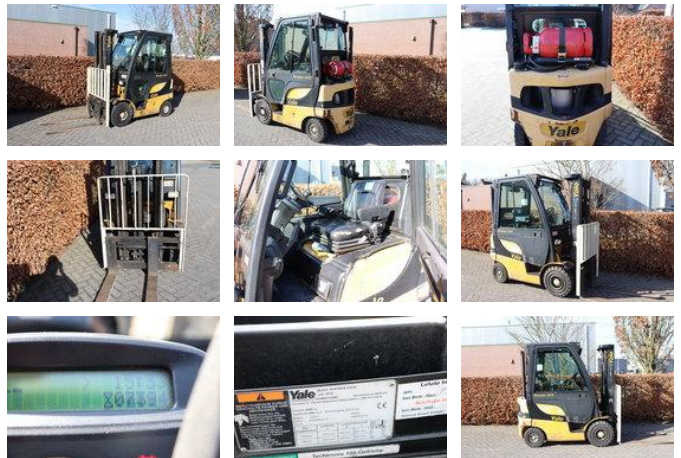

Yale GLP16VX

Algemene kenmerken

Merk	Yale
Subcategorie	Vorkheftruck
Bouwjaar	2014
Afgelezen urenstand	7394
Conditie	Gebruikt
Brandstof	LPG
CE markering	Ja

Eigenschappen

Cabine

Gesloten

Yale GLP16VX

Accessoires