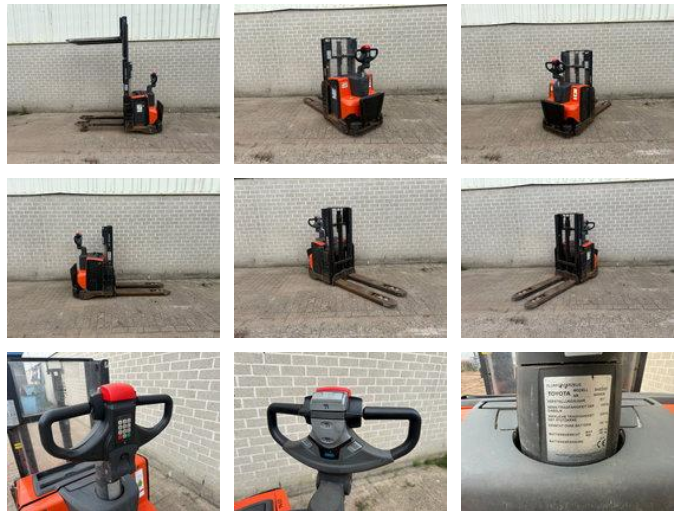

Toyota SWE200D

Algemene kenmerken

Merk	Toyota
Subcategorie	Stapelaar
Bouwjaar	2017
Afgelezen urenstand	3662
Conditie	Gebruikt

Eigenschappen

Ledig gewicht	700kg
Laadvermogen	2.000kg

Toyota SWE200D

Accessoires