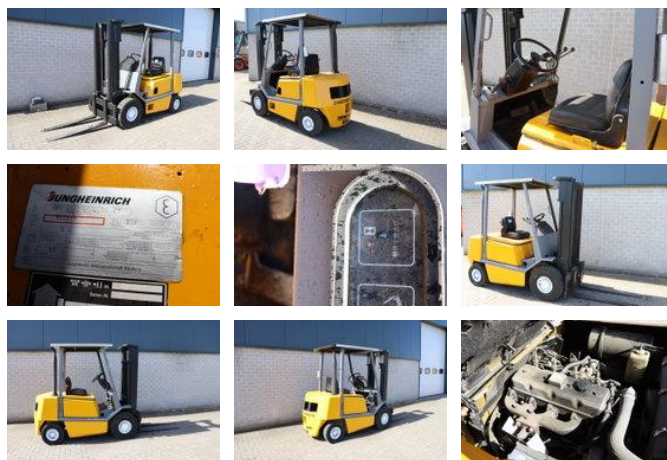

Jungheinrich DFG25G

Algemene kenmerken

Merk	Jungheinrich
Subcategorie	Vorkheftruck
Bouwjaar	1993
Afgelezen urenstand	7618
Conditie	Gebruikt
Brandstof	Elektrisch

Eigenschappen

Lengte	250cm
Breedte	110cm
Cabine	Half open