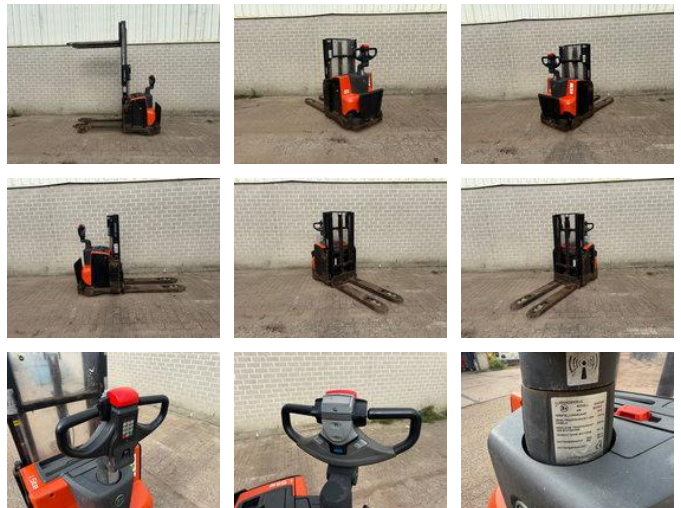

# BT SWE200D

## Algemene kenmerken

Merk	BT
Subcategorie	Stapelaar
Bouwjaar	2016
Afgelezen urenstand	546
Conditie	Gebruikt

## Eigenschappen

Ledig gewicht	700kg
Laadvermogen	2.000kg

BT SWE200D

Accessoires