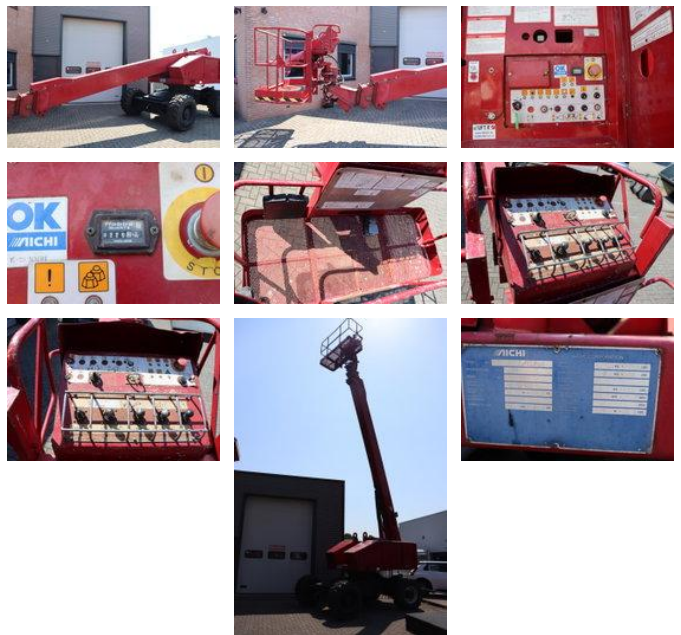

Aichi SP18A

Algemene kenmerken

Merk	Aichi
Subcategorie	Telescoophoogwerker wiel
Bouwjaar	2001
Afgelezen urenstand	2252
Conditie	Gebruikt
Brandstof	Diesel
CE markering	Ja

Eigenschappen

GVW	12.300kg
Max. hefcapaciteit	227kg