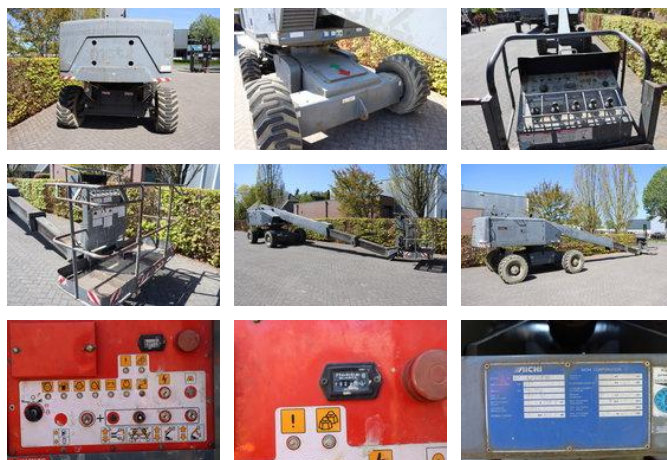

Aichi SP18A

Algemene kenmerken

Merk	Aichi
Subcategorie	Telescoophoogwerker wiel
Bouwjaar	2001
Afgelezen urenstand	7647
Conditie	Gebruikt
Brandstof	Diesel

Eigenschappen

Max. hefcapaciteit

227kg

Aichi SP18A

Accessoires