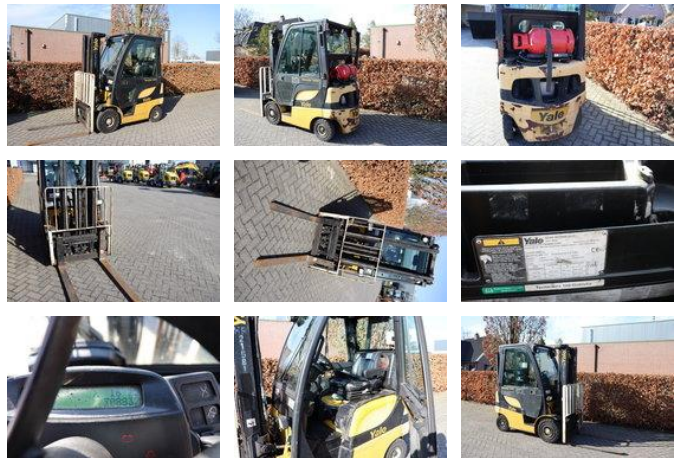

Yale GLP16VX

Allgemeine Merkmale

Marke	Yale
Unterkategorie	Gabelstapler
Baujahr	2014
Abgelesene Betriebsstunden	8832
Zustand	Gebraucht
Kraftstoff	LPG
CE markierung	Ja

Yale GLP16VX

Beschreibung

Yale GLP16VX Gabelstapler – Baujahr 2014 – 8832 Betriebsstunden – mit Seitenschieber Zum Verkauf steht ein zuverlässiger Yale GLP16VX Gabelstapler aus dem Jahr 2014. Die Maschine befindet sich in gutem gebrauchten Zustand und ist sofort einsatzbereit. Technische Daten: • Hersteller: Yale • Modell: GLP16VX (F2125) • Baujahr: 2014 • Seriennummer: C810B07427M • Betriebsstunden: 8832 h • Motorleistung: 29,8 kW • Getriebe: Techtronix 100 Tragfähigkeit: • Max. Tragfähigkeit: 1490 kg • Hubhöhe: 3215 mm • Lastschwerpunkt: 500 mm • Mit Anbaugerät: 1020 kg Ausstattung: • Integrierter Seitenschieber (978 mm) Gewicht: • Eigengewicht: ca. 3200 kg Preis (netto): € 6.750 Für Unternehmen und (Export-)Händler mit gültiger USt-IdNr.: → 0 % Mehrwertsteuer Für Privatkäufer kommen 21 % MwSt. hinzu: → 21 % MwSt.: € 1.417,50 → Bruttopreis: € 8.167,50 Der Gesamtbetrag beträgt € 8.167,50 brutto.