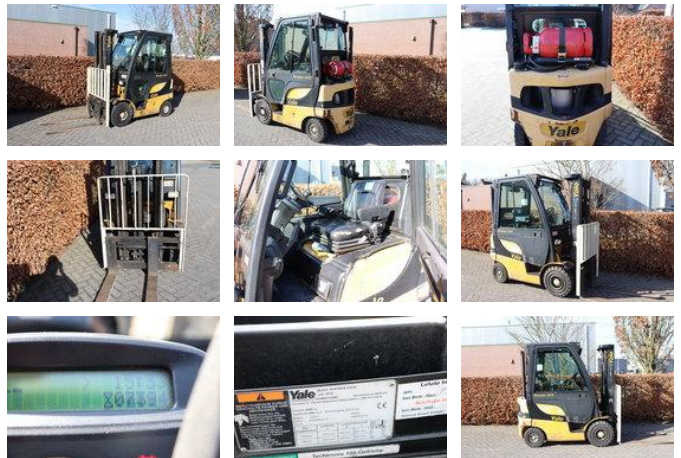

Yale GLP16VX

Allgemeine Merkmale

Marke	Yale
Unterkategorie	Gabelstapler
Baujahr	2014
Abgelesene Betriebsstunden	7394
Zustand	Gebraucht
Kraftstoff	LPG
CE markierung	Ja

Eigenschaften

Kabine

Geschlossen

Yale GLP16VX

Beschreibung

Yale GLP16VX Gabelstapler – Baujahr 2014 – 7394 Betriebsstunden – mit Seitenschieber Zum Verkauf steht ein zuverlässiger Yale GLP16VX Gabelstapler aus dem Jahr 2014. Die Maschine befindet sich in gutem gebrauchten Zustand und ist sofort einsatzbereit. Technische Daten: • Hersteller: Yale • Modell: GLP16VX (F2125) • Baujahr: 2014 • Seriennummer: C810B07427M • Betriebsstunden: 7394 h • Motorleistung: 29,8 kW • Getriebe: Techtronix 100 Tragfähigkeit: • Max. Tragfähigkeit: 1490 kg • Hubhöhe: 3215 mm • Lastschwerpunkt: 500 mm • Mit Anbaugerät: 1020 kg Ausstattung: • Integrierter Seitenschieber (978 mm) Gewicht: • Eigengewicht: ca. 3200 kg Preis (netto): € 6.750 Für Unternehmen und (Export-)Händler mit gültiger USt-IdNr.: → 0 % Mehrwertsteuer Für Privatkäufer kommen 21 % MwSt. hinzu: → 21 % MwSt.: € 1.417,50 → Bruttopreis: € 8.167,50 Der Gesamtbetrag beträgt € 8.167,50 brutto.