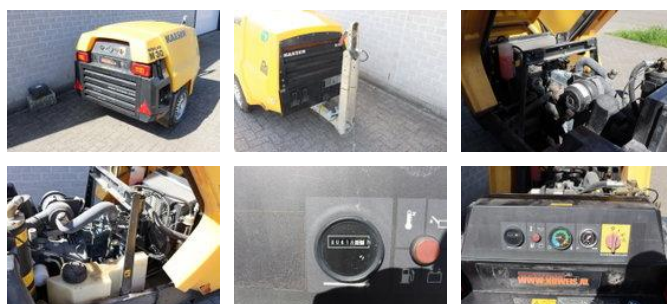

Kaeser M30

Allgemeine Merkmale

| | |
|----------------------------|------------|
| Marke | Kaeser |
| Unterkategorie | Kompressor |
| Baujahr | 2022 |
| Abgelesene Betriebsstunden | 410 |
| Zustand | Gebraucht |
| CE markierung | Ja |

Eigenschaften

| | |
|--------|-------|
| Länge | 220cm |
| Breite | 115cm |

Kaeser M30

Technische Spezifikationen

Motorleistung

18kw

Zubehör