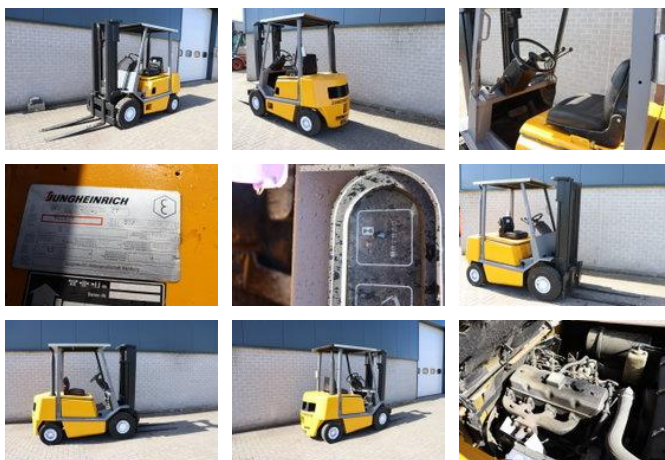

# Jungheinrich DFG25G

## Allgemeine Merkmale

Marke	Jungheinrich
Unterkategorie	Gabelstapler
Baujahr	1993
Abgelesene Betriebsstunden	7618
Zustand	Gebraucht
Kraftstoff	Elektrisch

## Eigenschaften

Länge	250cm
Breite	110cm
Kabine	Halb offen

Jungheinrich DFG25G

Zubehör