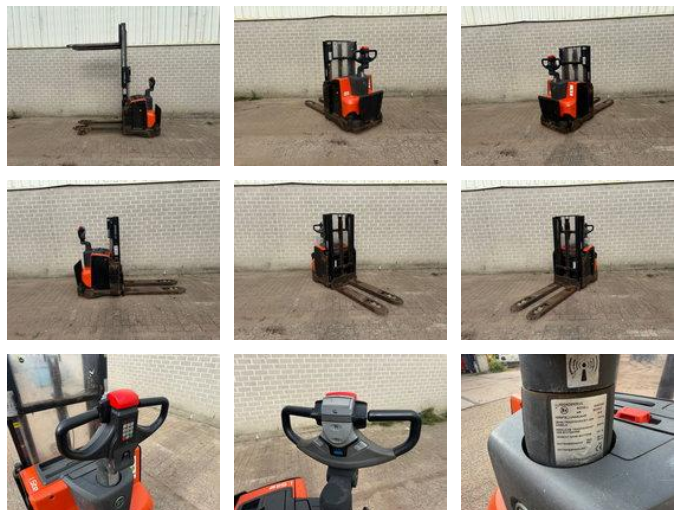

BT SWE200D

Allgemeine Merkmale

Marke	BT
Unterkategorie	Palettenstapler
Baujahr	2016
Abgelesene Betriebsstunden	546
Zustand	Gebraucht

Eigenschaften

Leergewicht	700kg
Tragfähigkeit	2.000kg

BT SWE200D

Zubehör