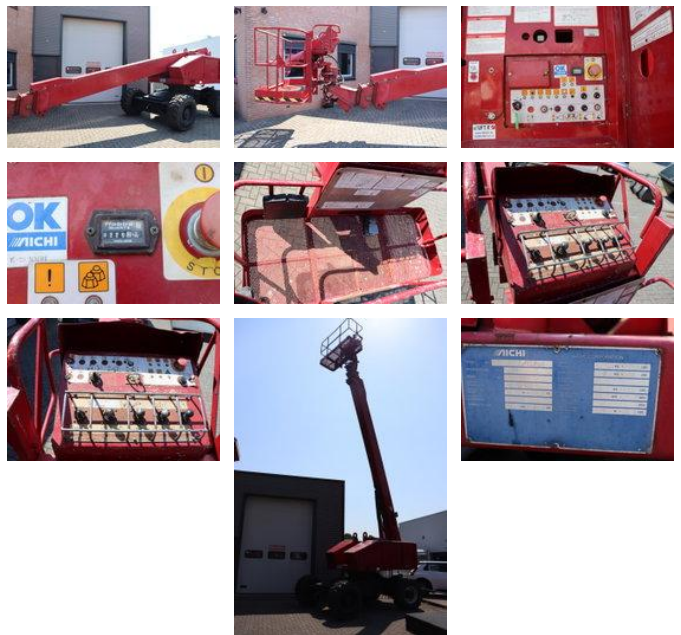

Aichi SP18A

Allgemeine Merkmale

Marke	Aichi
Unterkategorie	Teleskopbühne auf Rädern
Baujahr	2001
Abgelesene Betriebsstunden	2252
Zustand	Gebraucht
Kraftstoff	Diesel
CE markierung	Ja

Eigenschaften

GVW	12.300kg
Hubkapazität	227kg